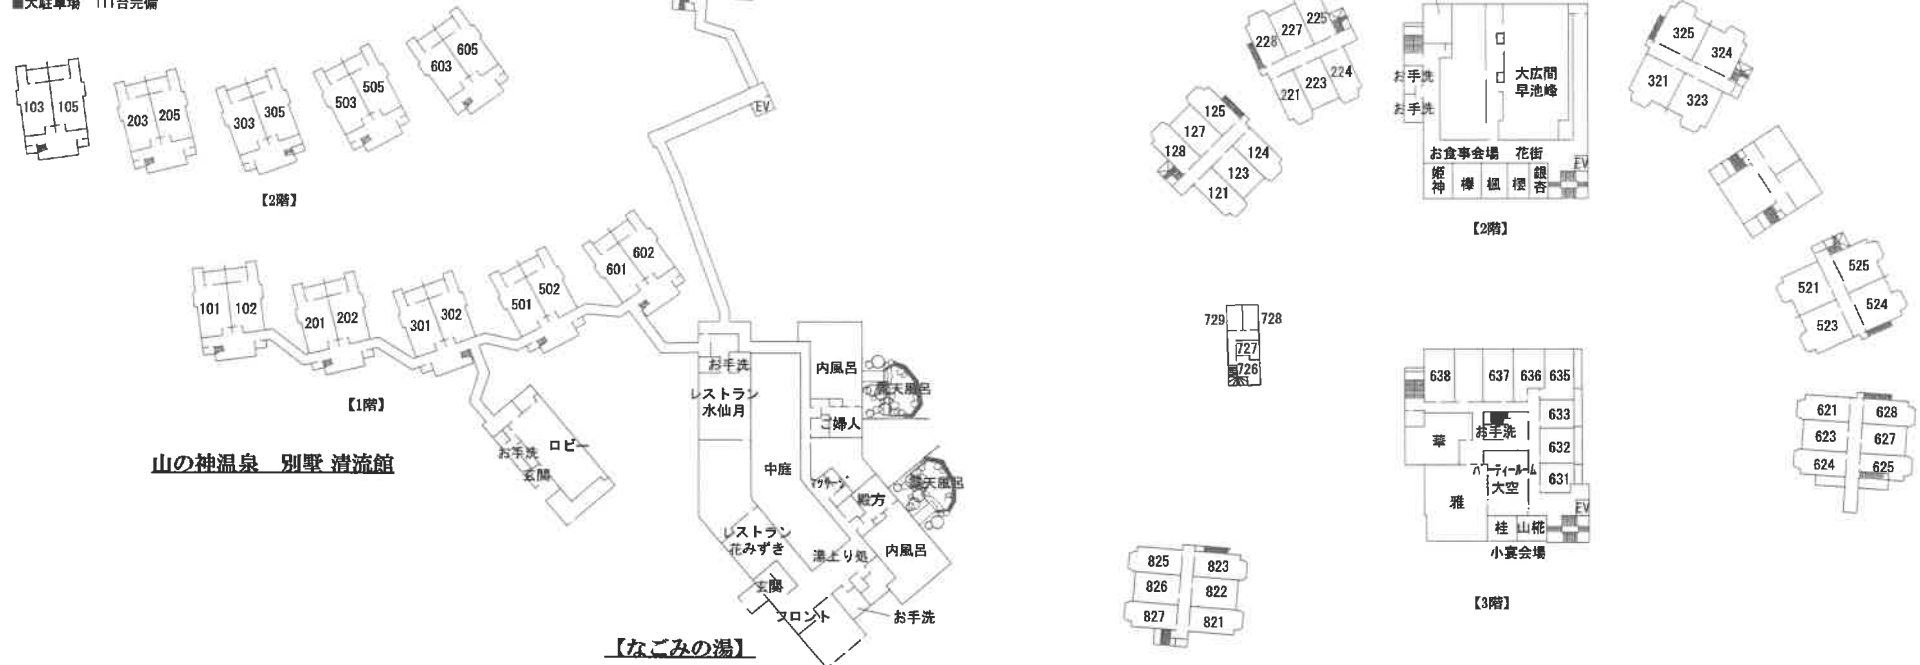

# 館内のご案内図

### 山の神温泉 優香苑

- 源泉かけ流し  
「大浴場2か所」「露天風呂」  
「とよさわ乃湯/こもれば乃湯」  
「サウナ」  
(男性:ドライサウナ、女性:ドライサウナ)  
「貸切風呂」
- お部屋紹介  
■総客室数 72室 (最大収容人数360名)  
■大宴会場 (168帖)  
■中小宴会場  
■会議室「松風」  
■お食事処「葉山」  
■お土産処「かたくりの花」  
■ラウンジ「水芭蕉」  
■個室カラオケ (2室)  
■大駐車場 210台完備

### 山の神温泉 別墅 清流館

- お部屋紹介  
■源泉かけ流し  
「客室専用半露天風呂」  
■総客室数 20室 (最大収容人数40名)  
■レストラン「水仙月」  
■駐車場 20台完備

### 山の神温泉 なごみの湯

- 源泉かけ流し  
「大浴場1か所」「露天風呂」  
「サウナ」  
(男性:ドライサウナ、女性:ドライサウナ)  
■レストラン「花みずき」  
■大駐車場 111台完備

山の神温泉 優香苑

山の神温泉 別墅 清流館

【なごみの湯】